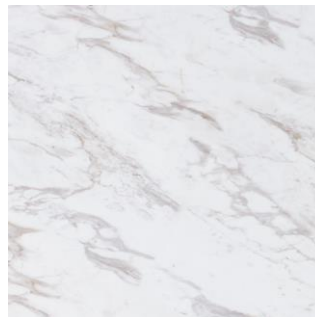

Ovalín FV "Alba" para empotrar color
blanco o similar.

Tablero mármol
"Kalliston" o similar.

Mueble bajo de melanina
tropical color Espresso Poro o
similar.

Pared Porcelanato Saloni
Esmaltado Menhir Midas
Antracita 45x90 o similar.